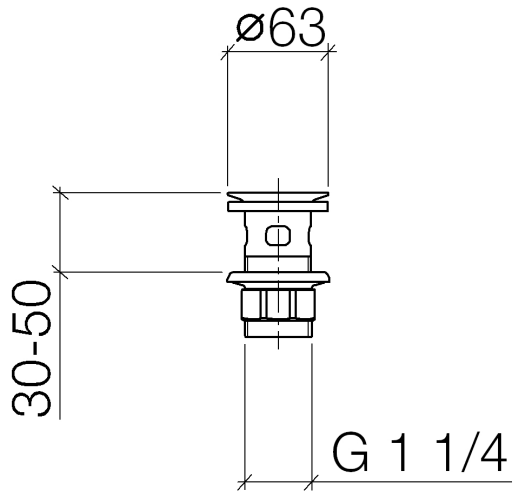

10 105 970

Passt zu: IMO, LULU, MADISON, MEM,
TARA, CL.1, LISSÉ, VAIA, META, CYO

	Weiß matt	10 105 970-10
	Chrom	10 105 970-00
	Platin gebürstet	10 105 970-06
	Platin	10 105 970-08
	Messing (23kt Gold)	10 105 970-09
	Dark Chrome	10 105 970-19
	Light Gold	10 105 970-26
	Light Gold gebürstet	10 105 970-27
	Messing gebürstet (23kt Gold)	10 105 970-28
	Schwarz matt	10 105 970-33
	Bronze gebürstet	10 105 970-42
	Champagne gebürstet (22kt Gold)	10 105 970-46
	Champagne (22kt Gold)	10 105 970-47
	Chrom gebürstet	10 105 970-93
	Dark Platinum gebürstet	10 105 970-99

Siebventil 1 1/4" - Weiß matt

IMO

10 105 970

Nur für Becken mit Überlauf geeignet.

10 105 970

10 105 970

Ersatzteile für die
anderen
Oberflächenvarianten
finden Sie hier:
Chrom

Ersatzteilstückliste

Nr.	Artikelnummer	Benennung	Verbaumenge	Lieferzeit
1	09 11 01 027-10	Kelch	1	60
2	09 14 05 039 90	Dichtung	1	2
3	09 14 03 025 90	Dichtung	1	2
4	09 23 10 020-10	Mutter	1	60